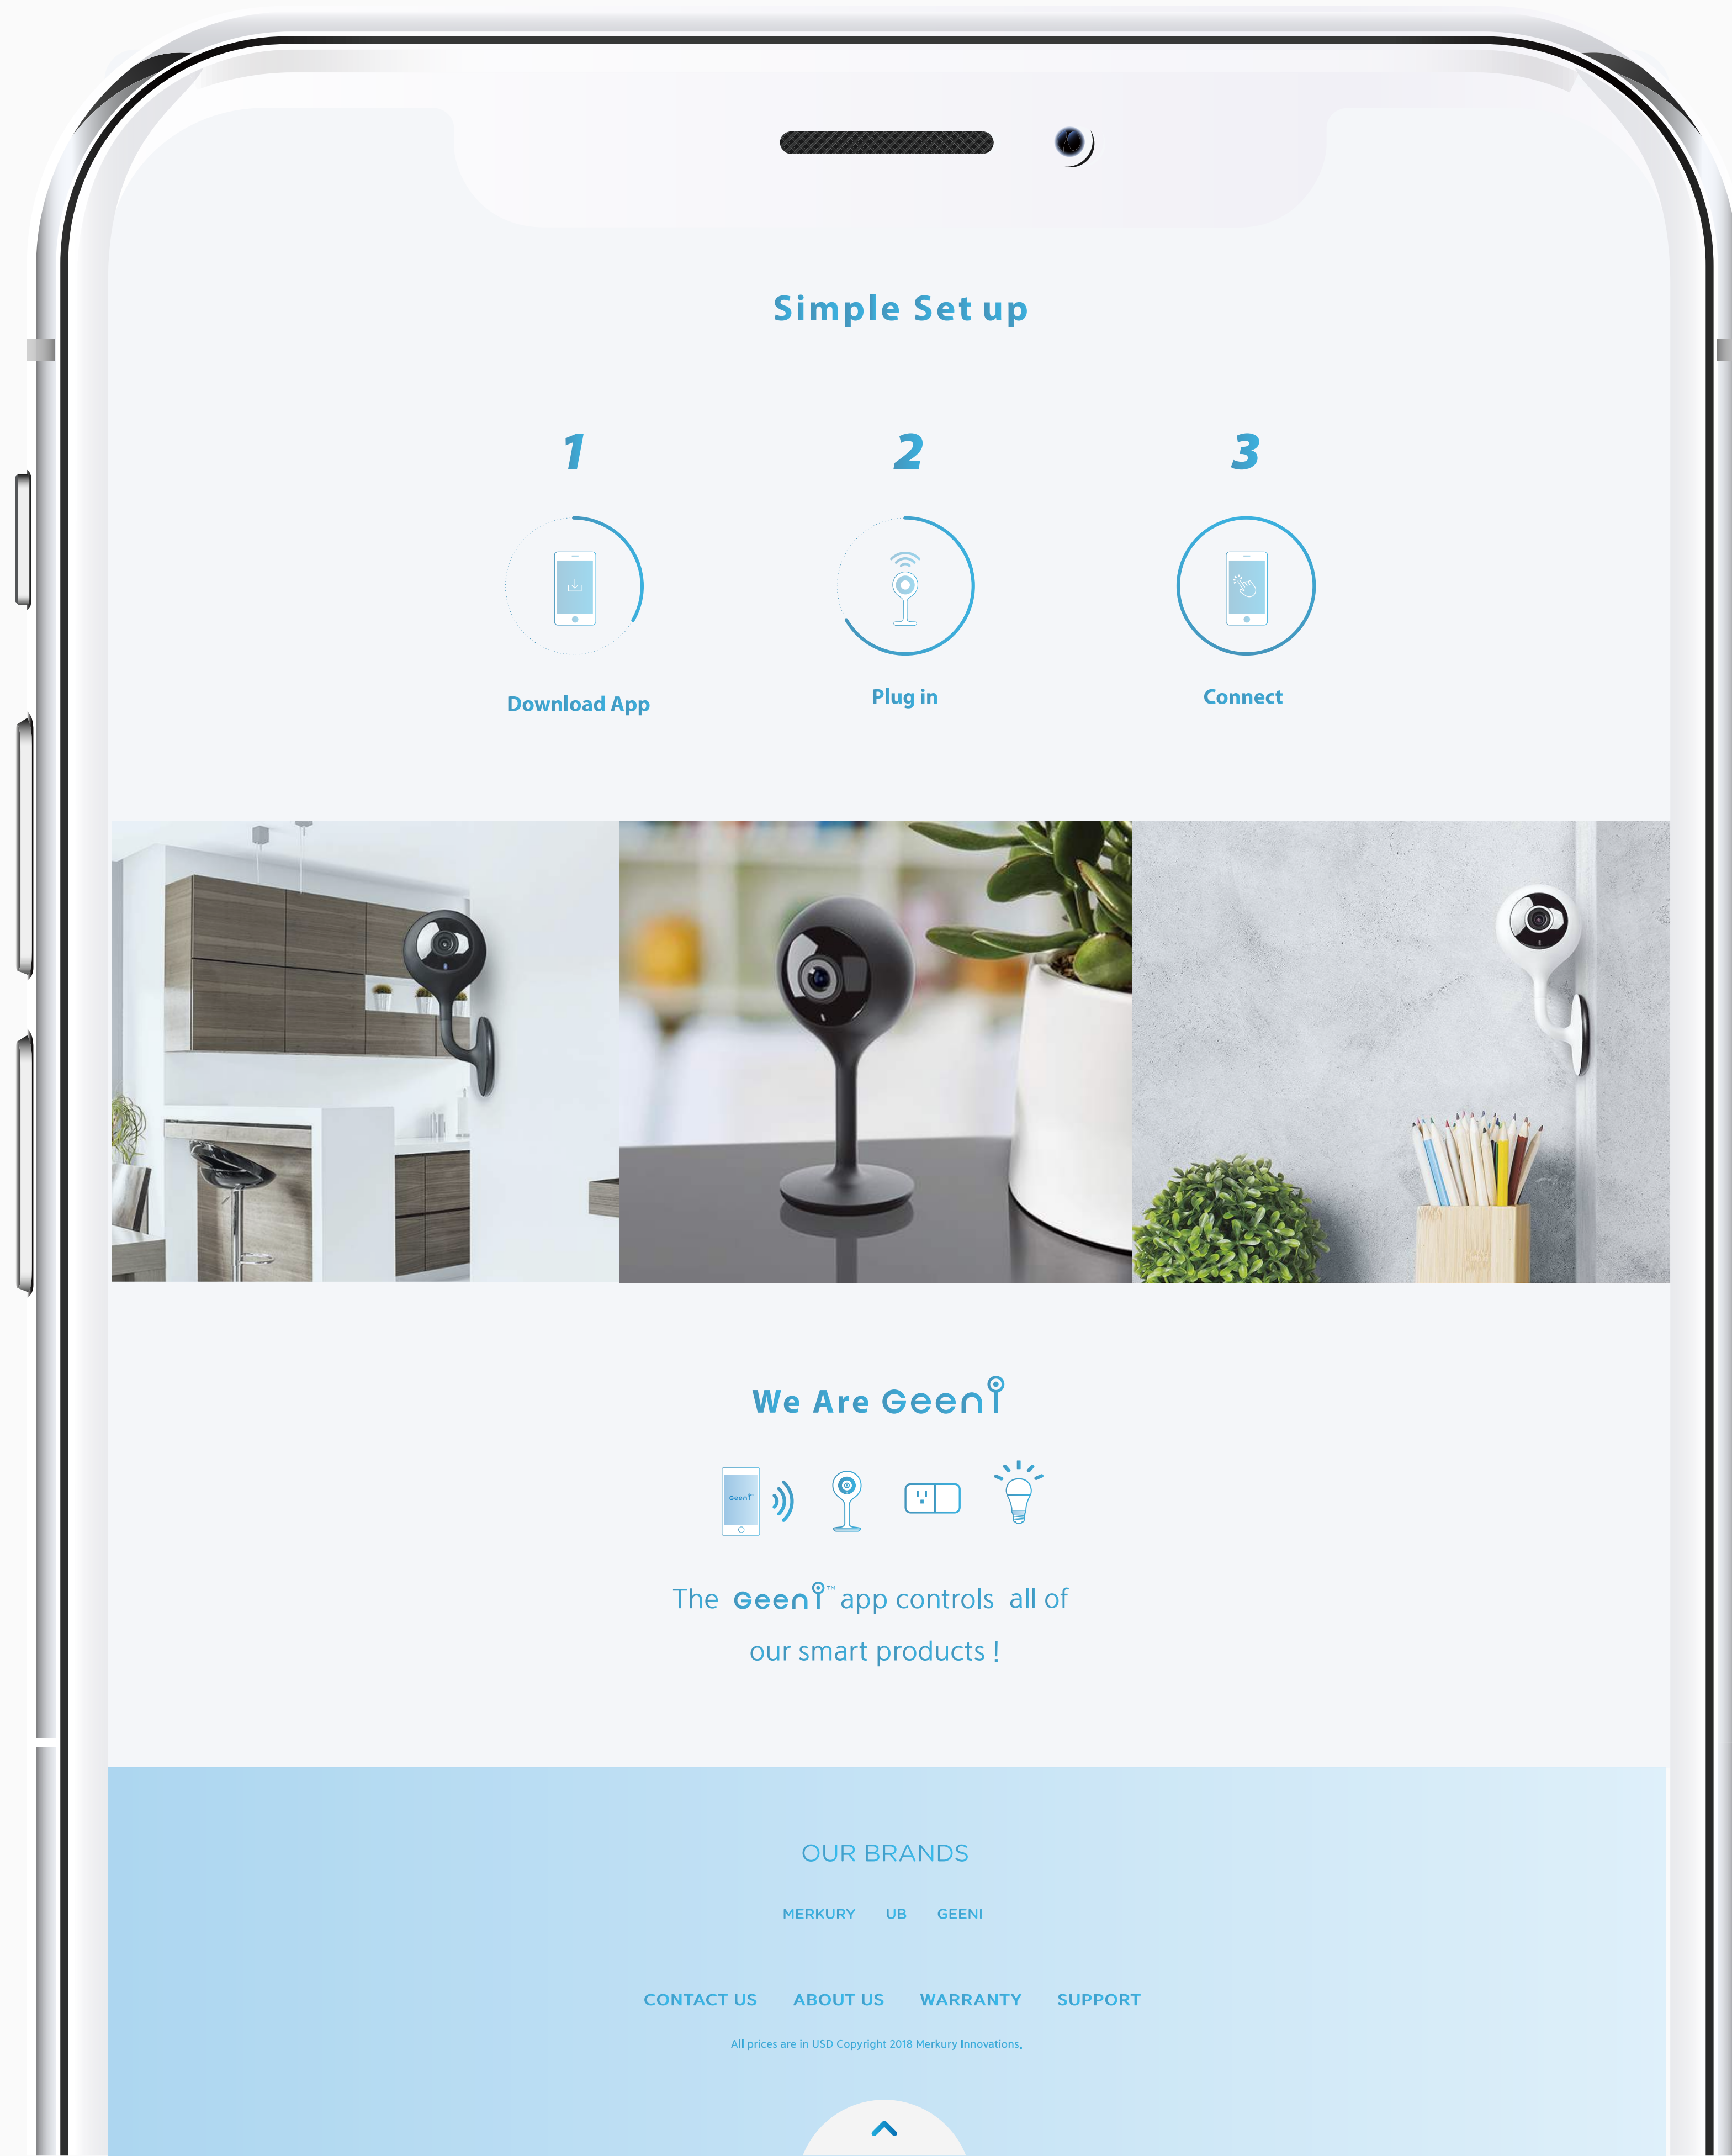

MERKURY INNOVATIONS - Geeni

Smart Wi-Fi Home Web page

머큐리 이노베이션스 웹 기획

Mobile Web Development

Shop All Top Smart Home Products

HOME PRODUCTS ABOUT US SUPPORT LOGIN CART

SMART HOME

WORKS WITH YOUR EXISTING HOME WIFI
CHECK IN USING YOUR SMARTPHONE FROM

ANYWHERE AT ANITIME.

[Read More](#)