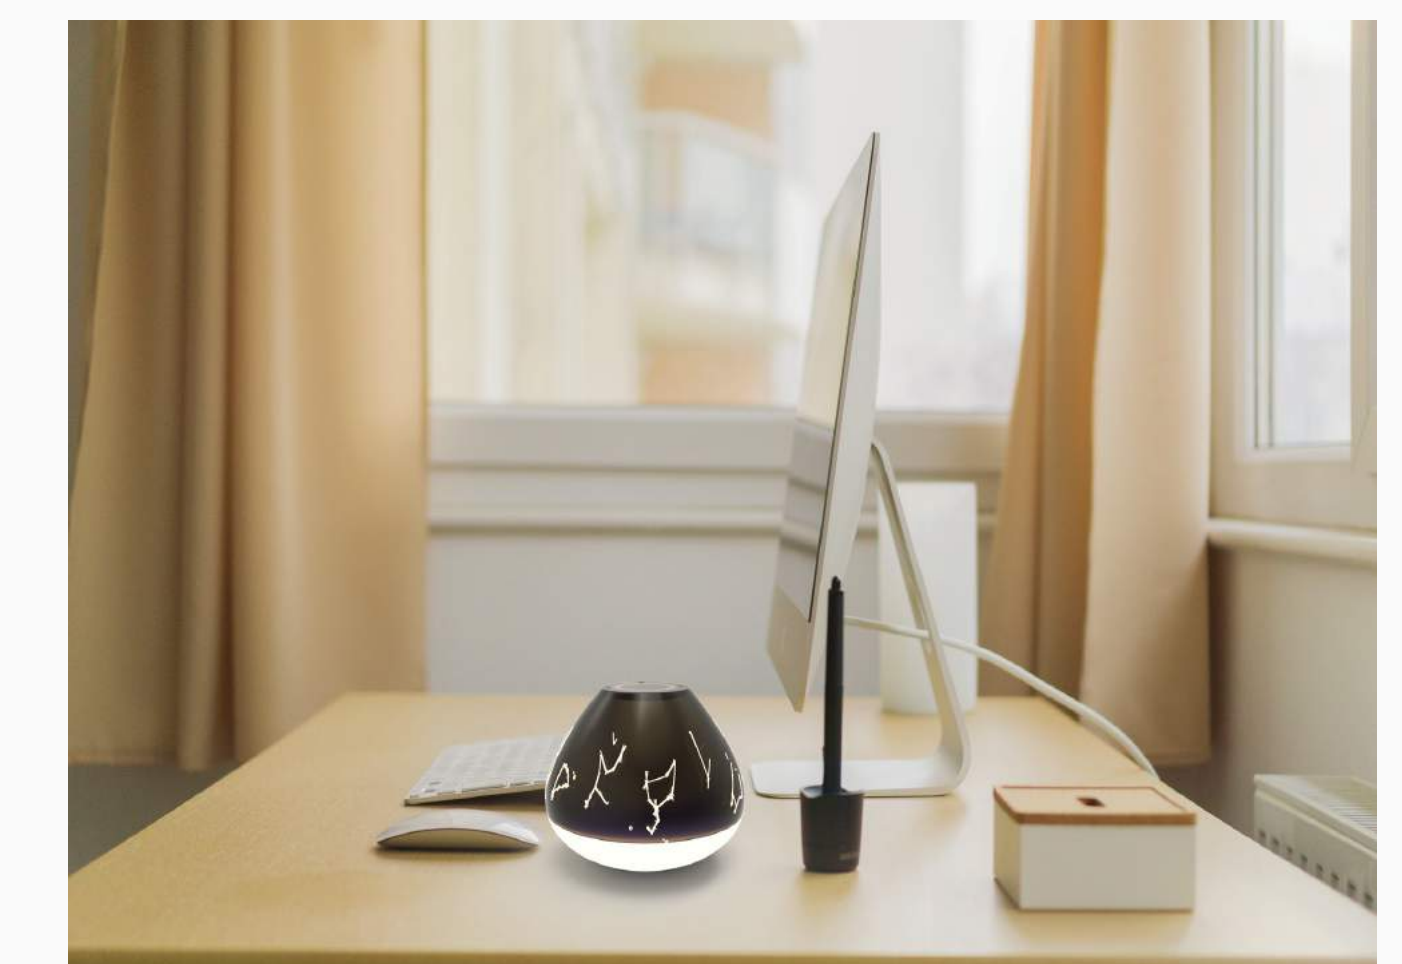

Portable support

전원 연결없이 사용할 수 있는
배터리 용량 (최대 5시간)

Color

Main Color #F5F2CB

Light Color #5F5F5F

Serve Color #393142

Display

Infinite Possibilities