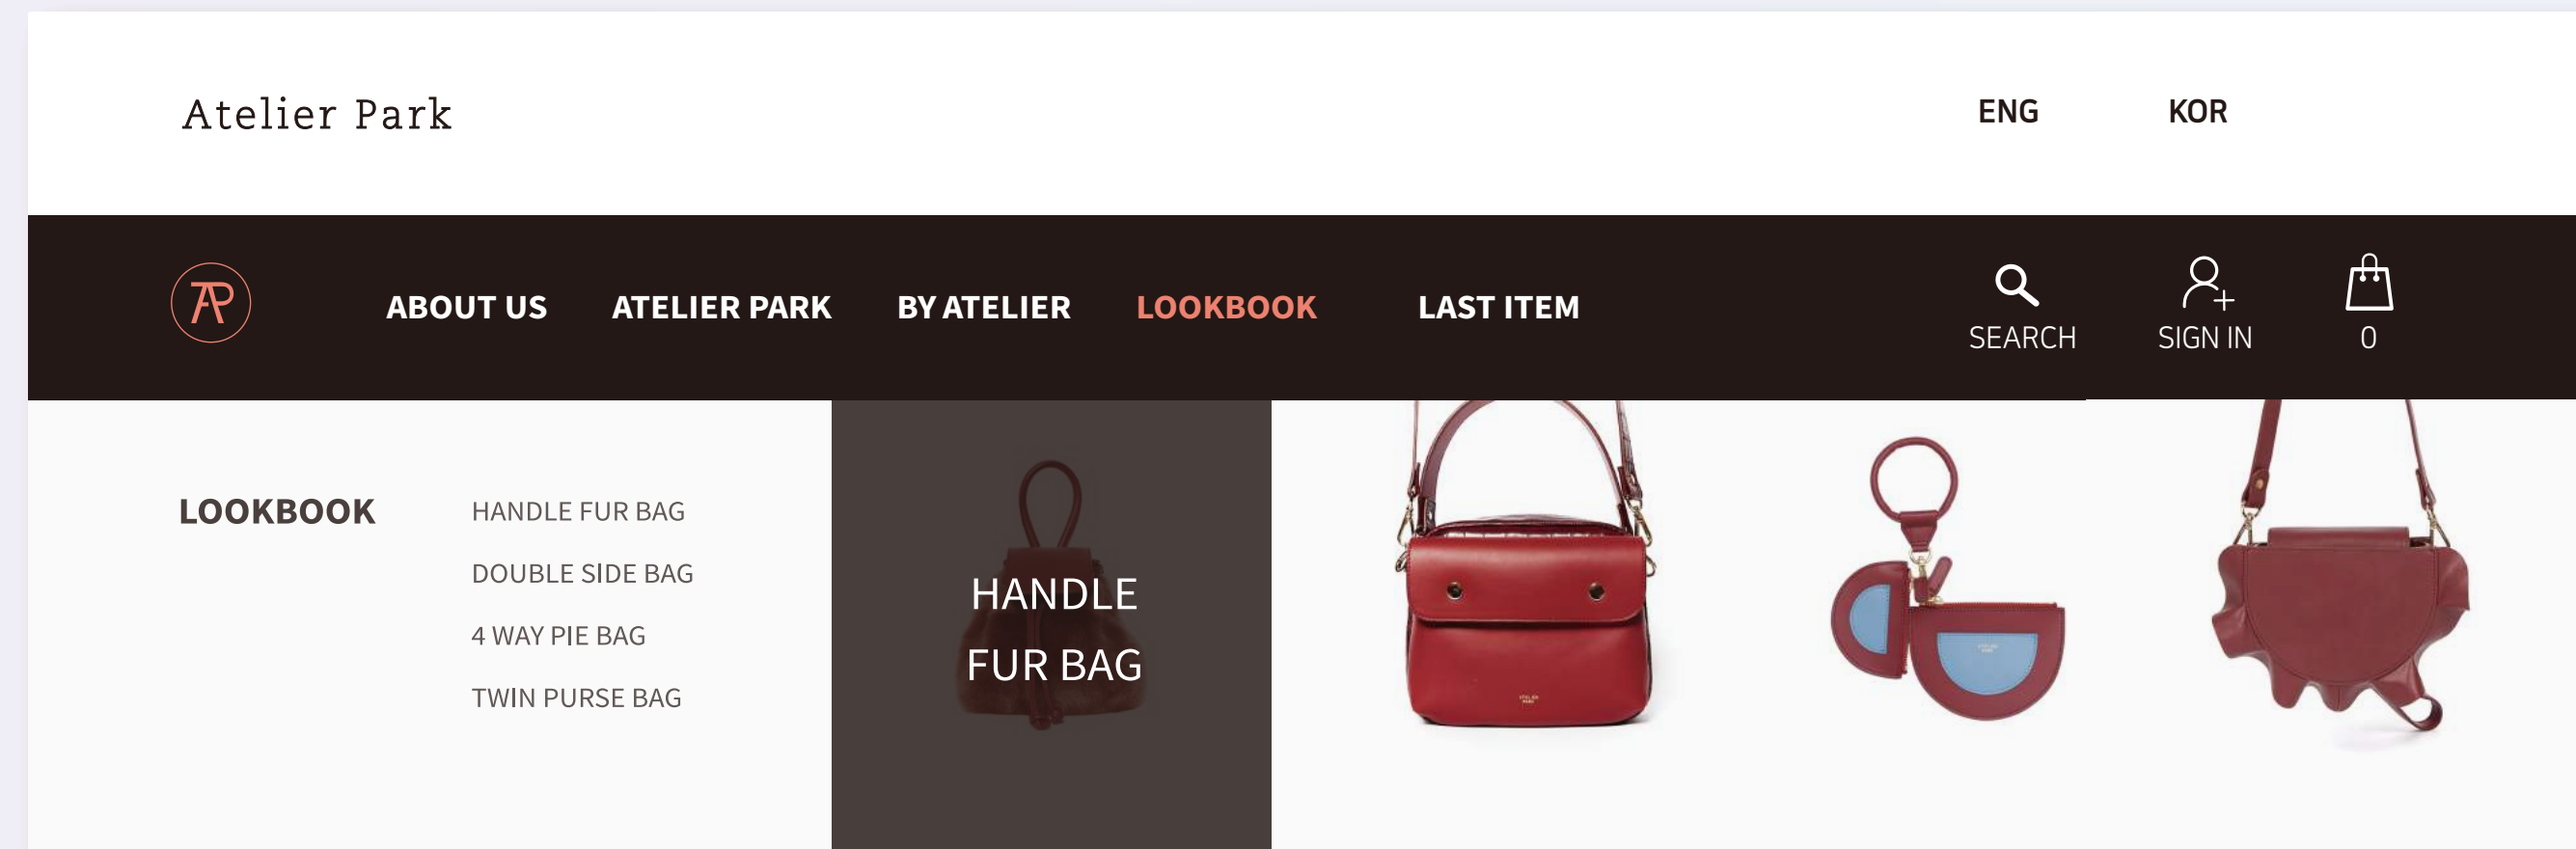

Atelier Park Online Shop

UI/UX Design - Website

아틀리에 파크 온라인 마켓 웹 사이트