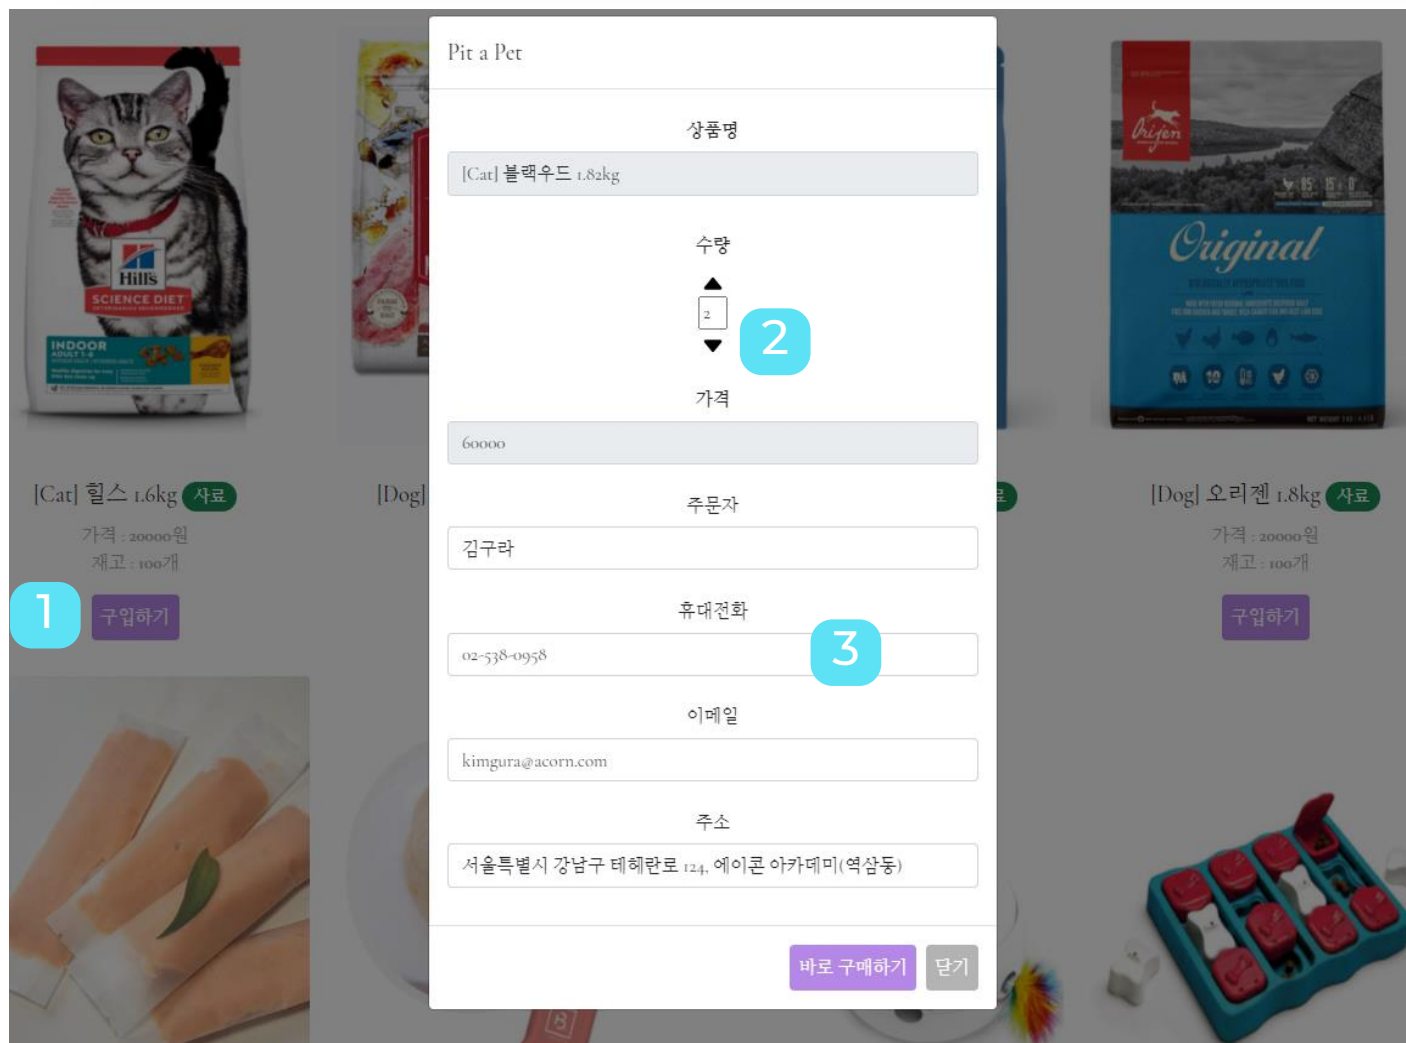

페이지
전체 개요

페이지 및 기능 소개

역할분담

느낀점

페이지 및 기능 소개 핏어펫몰

- ☑️ 구입하기 버튼 클릭 시 모달창 생성
- ☑️ 수량 버튼으로 원하는 수량 조절 가능 & 수량에 따라 가격변화
- ☑️ 주문자의 정보 자동으로 불러옴

Pit a Pet

기획의도

개발틀

데이터베이스

페이지
전체 개요

페이지 및 기능 소개

역할분담

느낀점

페이지 및 기능 소개 핏어펫몰

- ☑ 바로구매하기 버튼 클릭 시 카카오페이로 연동될 수 있는 결제api 생성