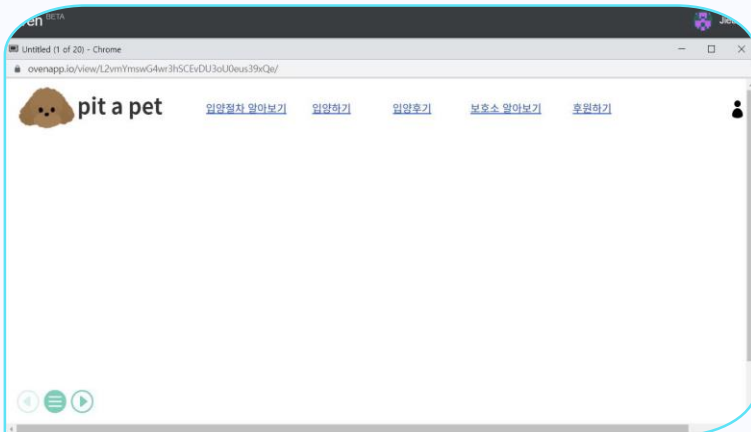

페이지 전체 개요

페이지 및 기능 소개

역할분담

느낀점

개발물 웹페이지 기획

1 트렐로 (Trello)

기능

in list 요구사항 분석서

Description Edit

map-> 가까운 보호소확인
갤러리로 동물들 정보 정리(카드리스트/입양 계획 유무표시)
예약 기능(보호소별 상담..(?))
회원 정보
정기 후원

2 오븐 (Oven)

Pit a Pet

기획의도

개발툴

데이터베이스

페이지
전체 개요