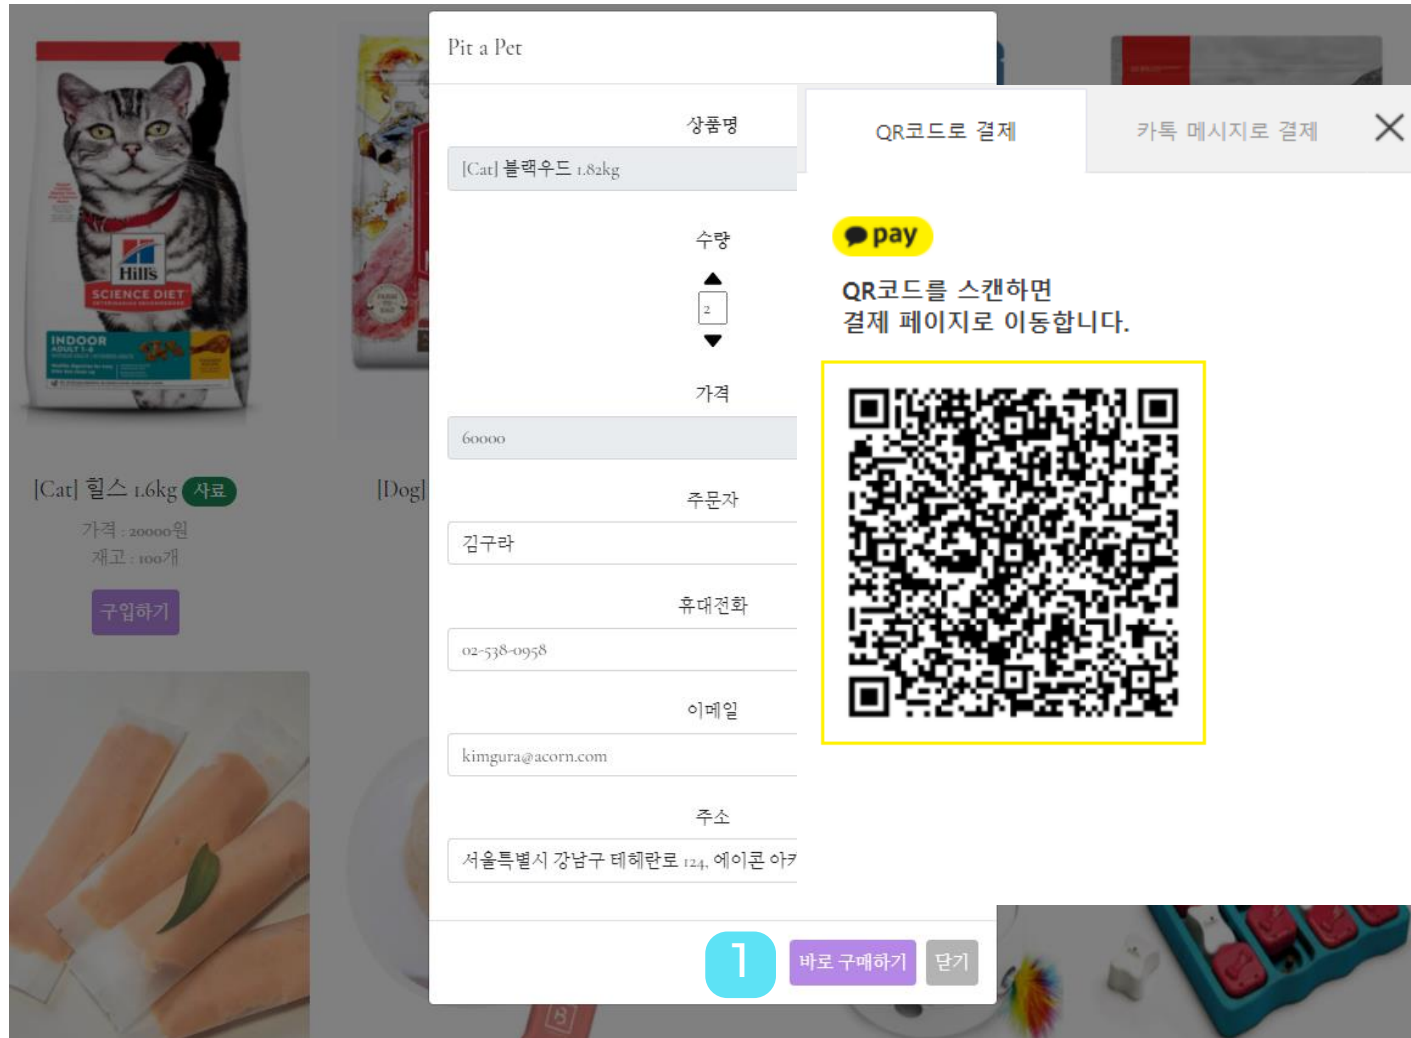

페이지
전체 개요

페이지 및 기능 소개

역할분담

느낀점

페이지 및 기능 소개 핏어펫몰

- ☑️ 구입하기 버튼 클릭 시 모달창 생성
- ☑️ 수량 버튼으로 원하는 수량 조절 가능 & 수량에 따라 가격변화
- ☑️ 주문자의 정보 자동으로 불러옴

Pit a Pet

기획의도

개발틀

데이터베이스

페이지
전체 개요

페이지 및 기능 소개

역할분담

느낀점

페이지 및 기능 소개 핏어펫몰

- ☑ 바로구매하기 버튼 클릭 시 카카오페이로 연동될 수 있는 결제api 생성