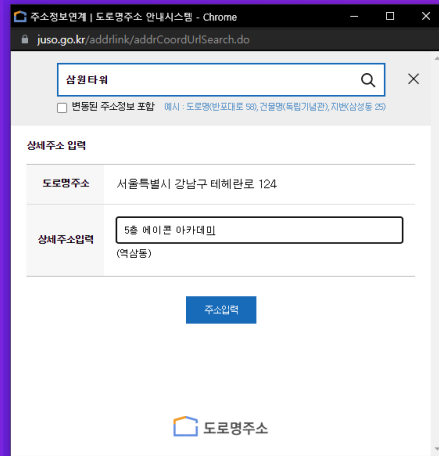

비밀번호

 5글자~10글자 이내로 입력하세요.

비밀번호 확인

이름

연락처

생년월일

이메일

주소

주소 검색

가구원

가입

일반회원 가입 폼

✔ 유효성 검사

- 1) 아이디 중복 검사여부 확인
- 2) 비밀번호, 비밀번호 확인 일치여부 확인
- 3) 이메일 형식 일치여부 확인

✔ 행정안전부에서 제공하는 주소 검색 api 활용

Pit a Pet