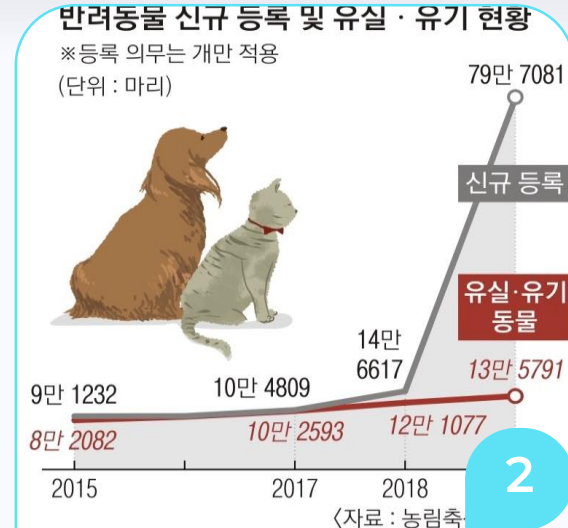

페이지 및
기능 소개

역할분담

느낀점

기획의도

농림축산검역본부 통계에 따르면, 2020년 유기동물 발생 수는 약 13만 마리로 2019년과 비교해 소폭 감소한 수치이나, 여전히 유기동물의 절반가량 자연사·안락사가 이루어지고 있다.

또한 2019년 각종 미디어에서 반려견 콘텐츠들이 늘어남에 따라 신규입양이 약 5배가 늘어나며 전문가들은 3년 뒤인 2022년도 부터 반려견·반려묘의 유기건수가 대폭 증가할 것으로 예상함에 따라,