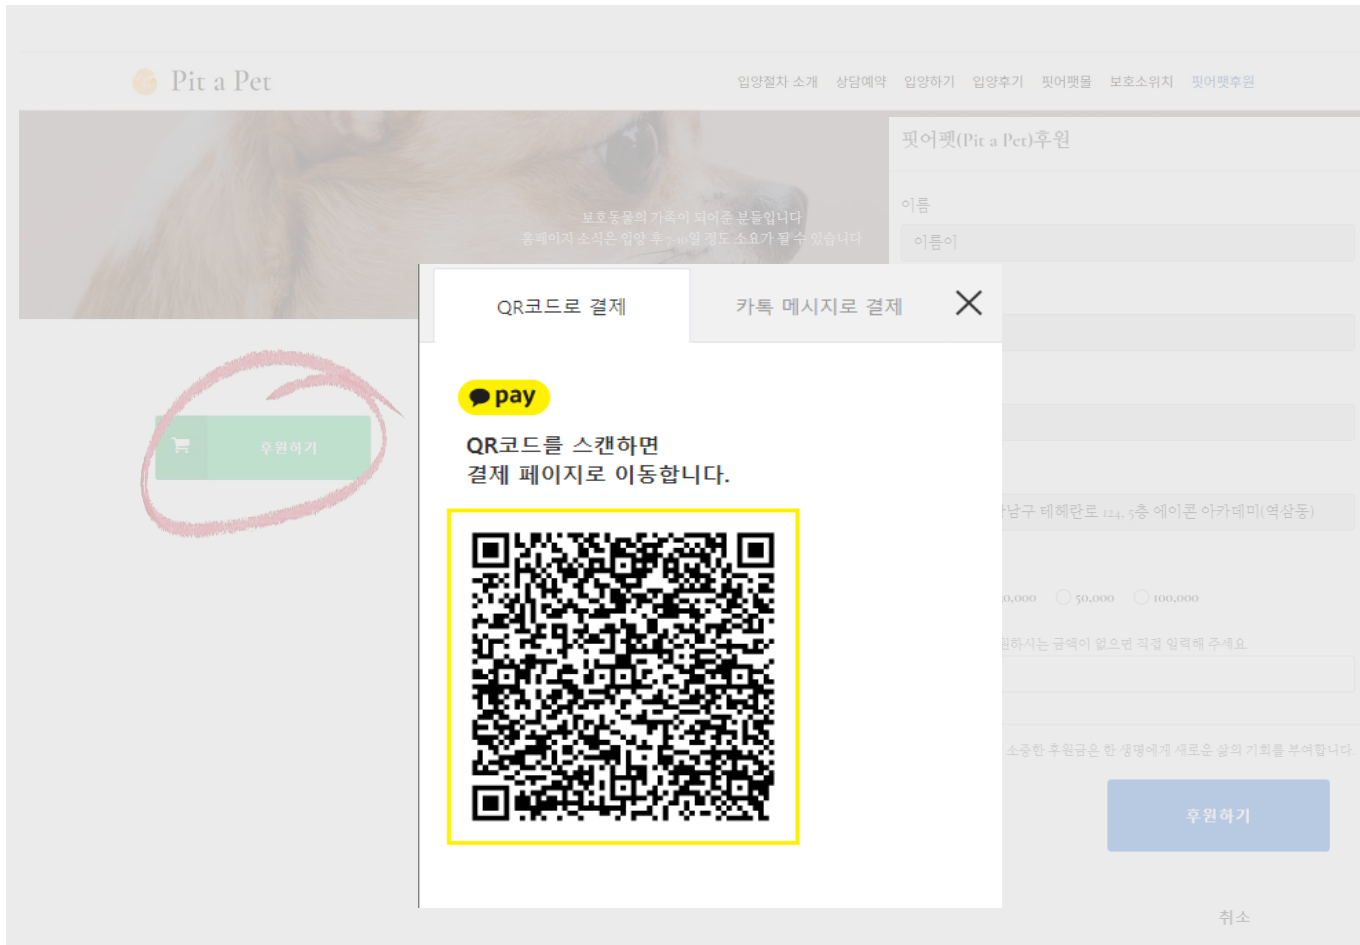

Pit a Pet

기획의도

개발틀

데이터베이스

페이지
전체 개요

페이지 및 기능 소개

역할분담

느낀점

페이지 및 기능 소개 후원하기 페이지

- ✔ 모달창 정보 입력 후, 후원하기 버튼 클릭 시 카카오페이로 연동될 수 있는 결제 api 생성