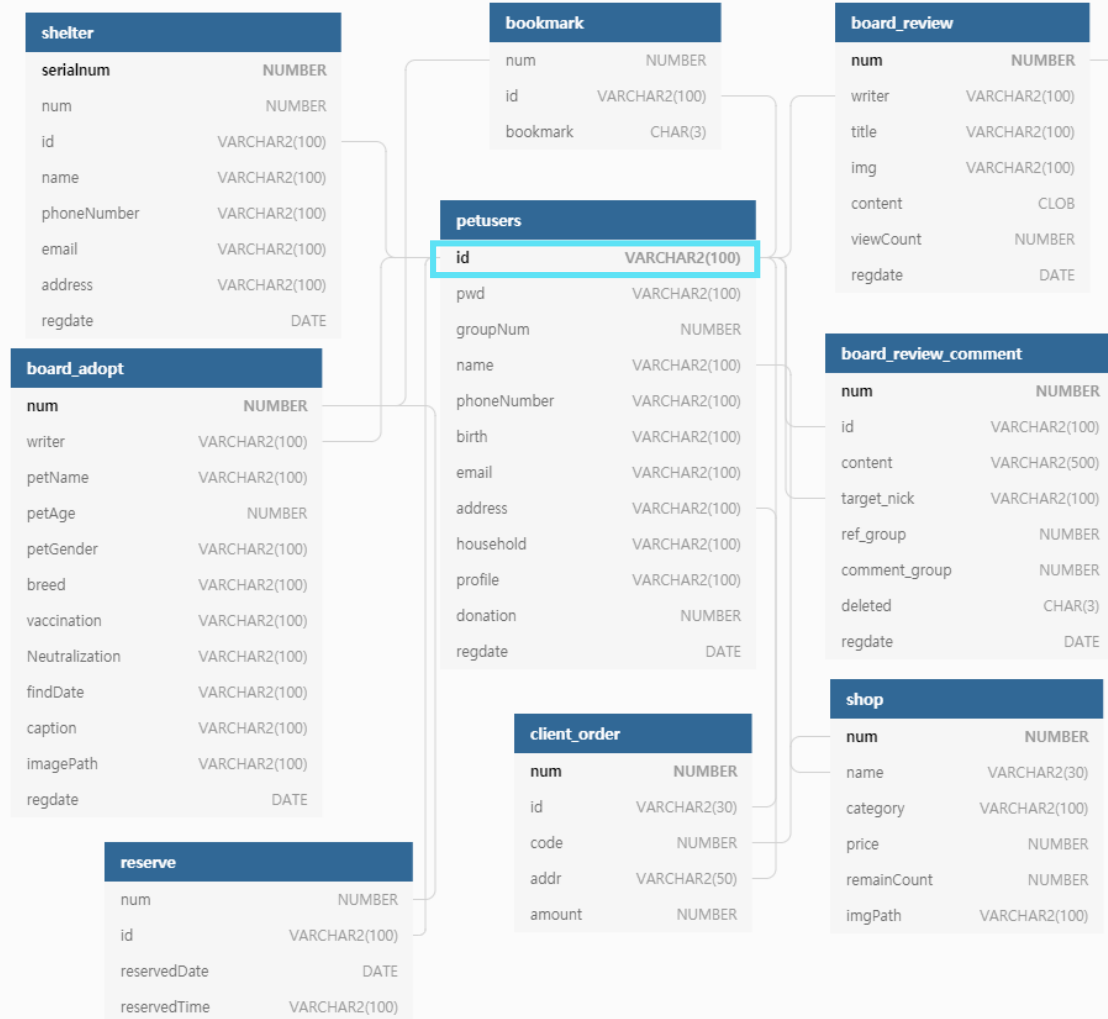

페이지 및
기능 소개

역할분담

느낀점

개발툴 주요/보조 개발환경

운영체제	Window 10
데이터 베이스	Oracle 10g
개발 도구	Eclipse, SQL Developer
서버	Apache Tomcat
사용 언어	Front-end Html, css3, Javascript, AJAX, AXIOS, Vue
	Back-end Java, Jsp, Spring FrameWork, Mybatis, JSON
협업 도구	Git

Pit a Pet

기획의도

개발틀

데이터 베이스

페이지
전체 개요

페이지 및
기능 소개

역할분담

느낀점

데이터베이스 Entity-Relationship Diagram

Various Tables

회원의 정보를 petusers 에 저장
Id를 PK(Primary-Key) 로 설정해
중복되지 않게 하고,
필요시 다른 테이블들이 참조할 수 있음

shelter에는 가입한 보호소의 정보를 저장
게시판별 테이블은 시퀀스 값을 PK로 가짐

상품 주문에 필요한 shop, order 테이블과
예약정보를 저장할 reserve 테이블이 있음