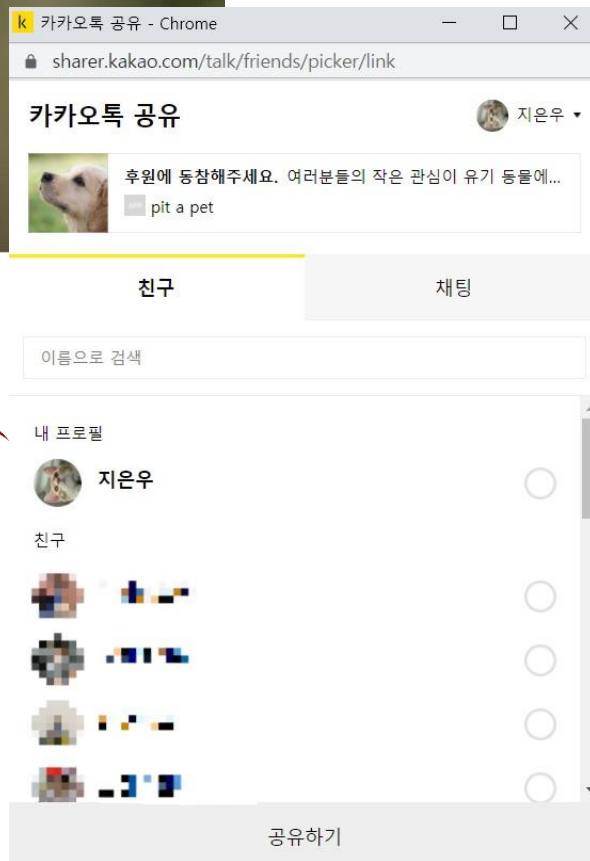

Pit a Pet

기획의도

개발틀

데이터베이스

페이지
전체 개요

페이지 및 기능 소개

역할분담

느낀점

페이지 및 기능 소개 후원하기 페이지

☑ 카카오톡 공유하기 api 를 통해,
지인에게 후원 권유
가능할 수 있도록 기능 구현